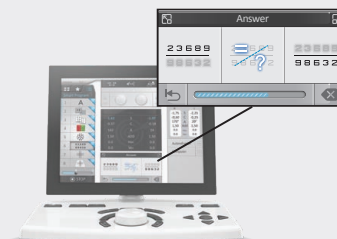

UNE EXPÉRIENCE PLUS CONFORTABLE POUR VOTRE CLIENT...

Les changements continus des puissances combinés à un champ de vision large rendent la réfraction plus confortable pour le client. L'examen est plus rapide et la personne ne se fatigue pas. Tout au long de l'examen, les réponses du porteur sont facilitées par des pas de variations qui s'adaptent à sa sensibilité et par la prise en compte de l'ensemble de ses réponses. En fin d'examen, une comparaison entre différentes réfractions (par exemple, l'ancienne et la nouvelle réfraction) est proposée au client à l'aide d'images immersives de vie réelle. Une expérience à la fois originale et rassurante pour le consommateur.

... POUR UNE CONFIANCE TOTALE

Le module optique breveté permet une mise au point instantanée et la détermination de la réfraction exacte.

Réaliser une réfraction avec les « Smart Tests » est à la fois facile, rapide et précis.