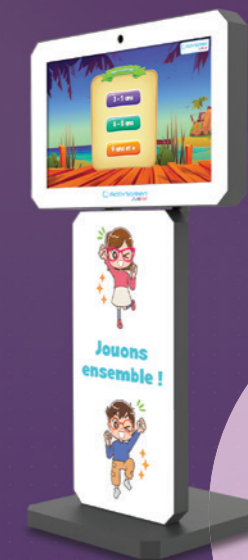

## Animez votre Espace Enfants

Activ'screen® Junior propose une série de jeux multi-niveaux et multijoueurs adaptée au secteur de l'optique. Les enfants patientent en s'amusant. Les parents, eux, sont plus sereins et plus à l'écoute pendant leur rendez-vous.

Numéro Mystère

Mot Secret

Protège tes Yeux

Les Différences

Illusions

Puzzle

Avec la solution Activ'screen® Junior, vous sensibilisez les enfants à la santé visuelle avec l'aide du jeu "Protège tes yeux" et vous leur permettez aussi de détecter\* une éventuelle dyschromatopsie grâce au jeu "Numéro mystère" une version amusante du test Ishihara.

## Créez un espace convivial

Le Totem Kids est doté d'un habillage "Jouons ensemble" à la fois sobre et ludique pour plaire aux enfants tout en s'intégrant facilement au design de votre magasin. Sa base lumineuse le met en valeur pour un Espace Enfants harmonieux et convivial !